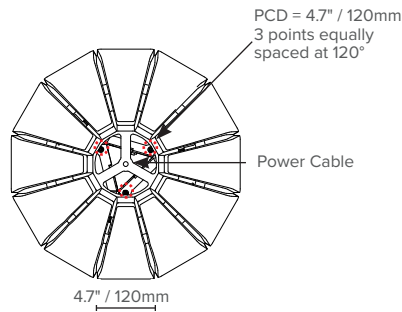

LUXBOX USA INC × (P)+1 (415) 871 0448 × USA@LUXBOX.COM
 LUXBOX PTY LTD × (P)+61 7 3257 2822 × INFO@LUXBOX.COM
 WWW.LUXBOX.COM

BIRDCAGE (LX-BC)

TYPE:

PRODUCT DIMENSIONS

TOP VIEWS

SIDE VIEWS

SMALL

MEDIUM