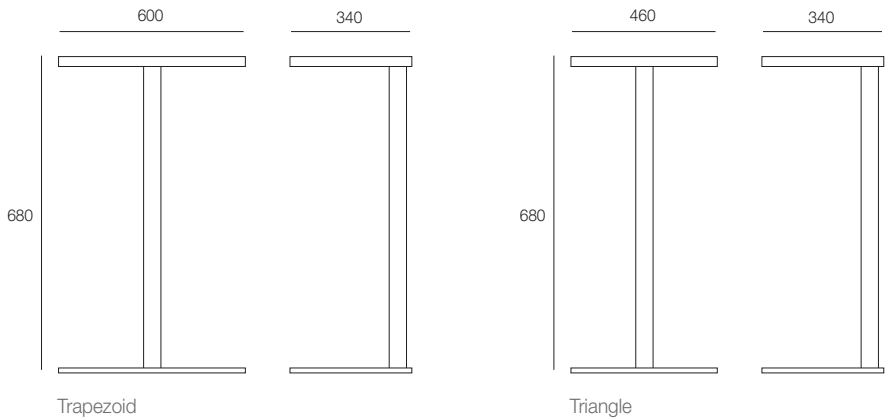

TECHNICAL DRAWINGS